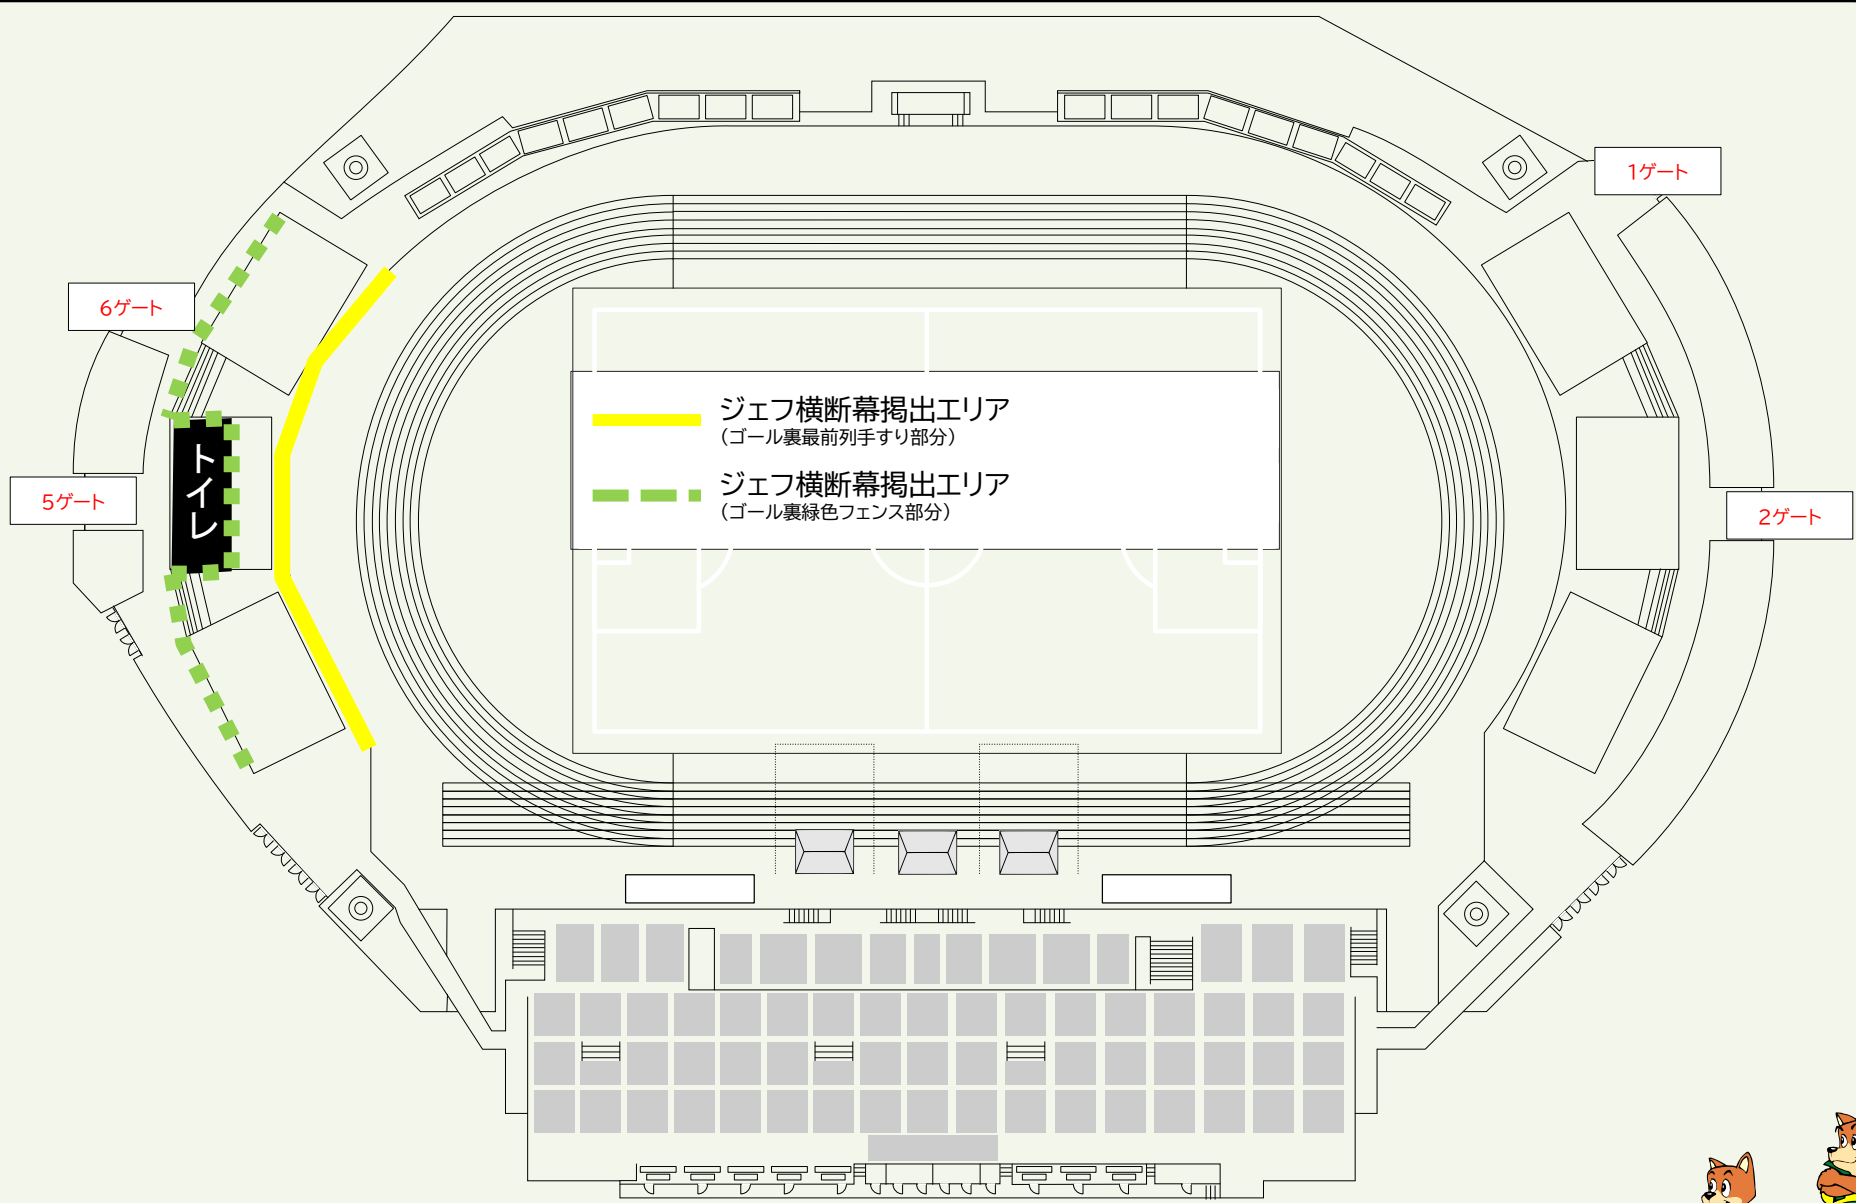

# ジェフユナイテッド市原・千葉レディース 横断幕掲出ルール

# ジェフユナイテッド市原・千葉レディース 横断幕掲出ルール

【ゴール裏エリアの掲出に関して】

- ①通路、階段(ゴール裏エリア内に4か所)を覆い隠すように掲出することはNG
- ②最前列に常設されている水色の階段に掲出することはNG
- ③ガムテープ類の使用は禁止(ひも及び養生テープのみ可能)

※ピッチへ向けた掲出のみ可

階段には掲出NG

# ホーム鳴り物・立見・大旗 応援エリアについて

○太鼓の使用可能エリアはホーム鳴り物・立見・大旗 応援エリアのみとなります。

○大旗の使用可能エリアはホーム鳴り物・立見・大旗 応援エリアの最前列のみ使用可能です。

大旗等を使用される際は、周囲のお客さまの安全や観戦の妨げにならない事、大旗等についてはピッチレベルに旗や竿が入らないようにご使用ください。周囲への妨げや試合運営への妨げと判断した場合はスタッフから使用をご遠慮いただくようお声掛けをさせていただきます

【大旗】Lフラッグ(タテ1,015mm×ヨコ1,575mm)より大きなサイズ