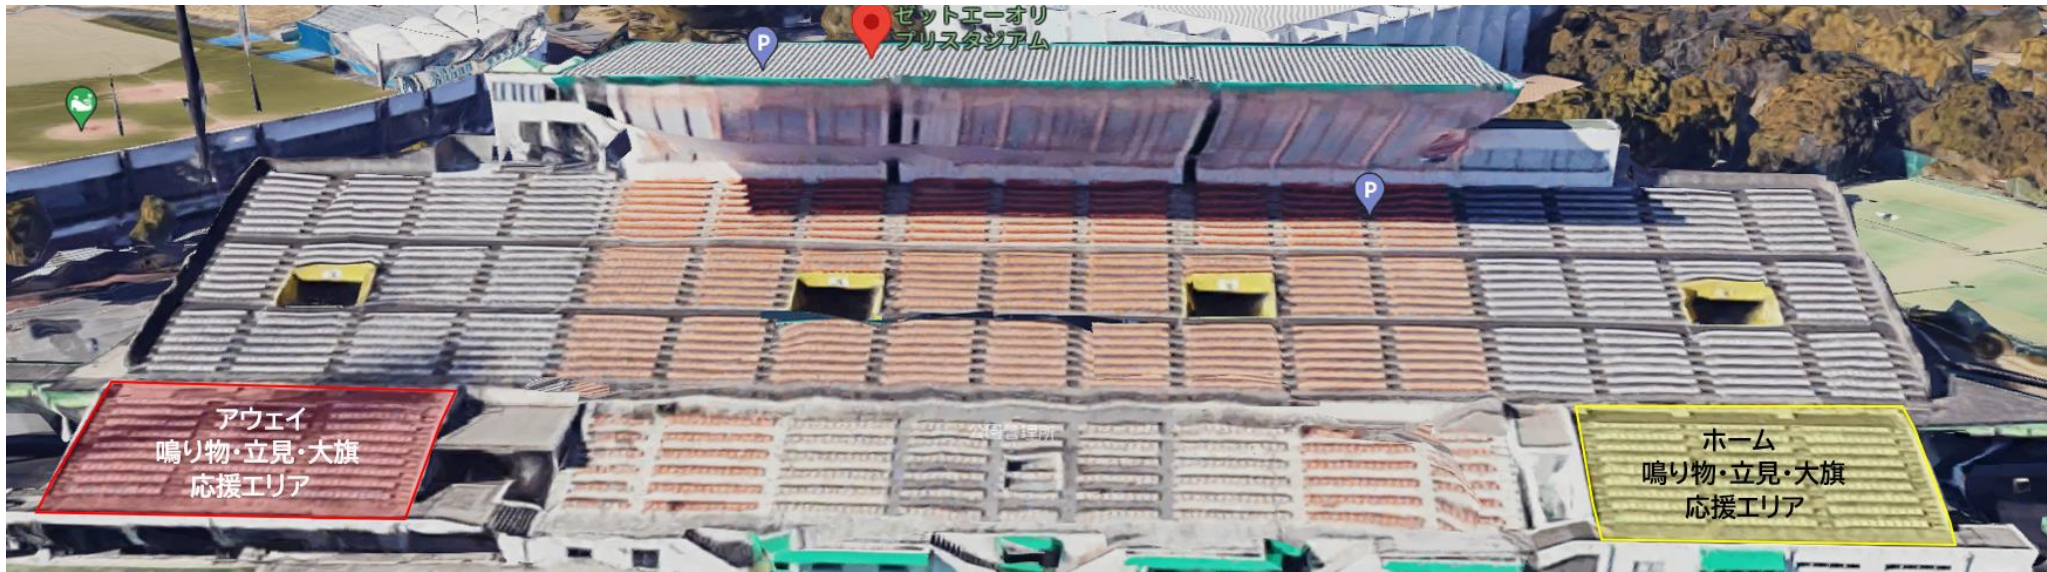

# ジェフユナイテッド市原・千葉レディース 横断幕掲出ルール

【ゴール裏エリアの掲出に関して】

- ①通路、階段(ゴール裏エリア内に4か所)を覆い隠すように掲出することはNG
- ②最前列に常設されている水色の階段に掲出することはNG
- ③ガムテープ類の使用は禁止(ひも及び養生テープのみ可能)

※ピッチへ向けた掲出のみ可

階段には掲出NG

# ホーム鳴り物・立見・大旗 応援エリアについて

○太鼓の使用可能エリアはホーム鳴り物・立見・大旗 応援エリアのみとなります。

○大旗の使用可能エリアはホーム鳴り物・立見・大旗 応援エリアの最前列のみ使用可能です。

大旗等を使用される際は、周囲のお客さまの安全や観戦の妨げにならない事、大旗等についてはピッチレベルに旗や竿が入らないようにご使用ください。周囲への妨げや試合運営への妨げと判断した場合はスタッフから使用をご遠慮いただくようお声掛けをさせていただきます