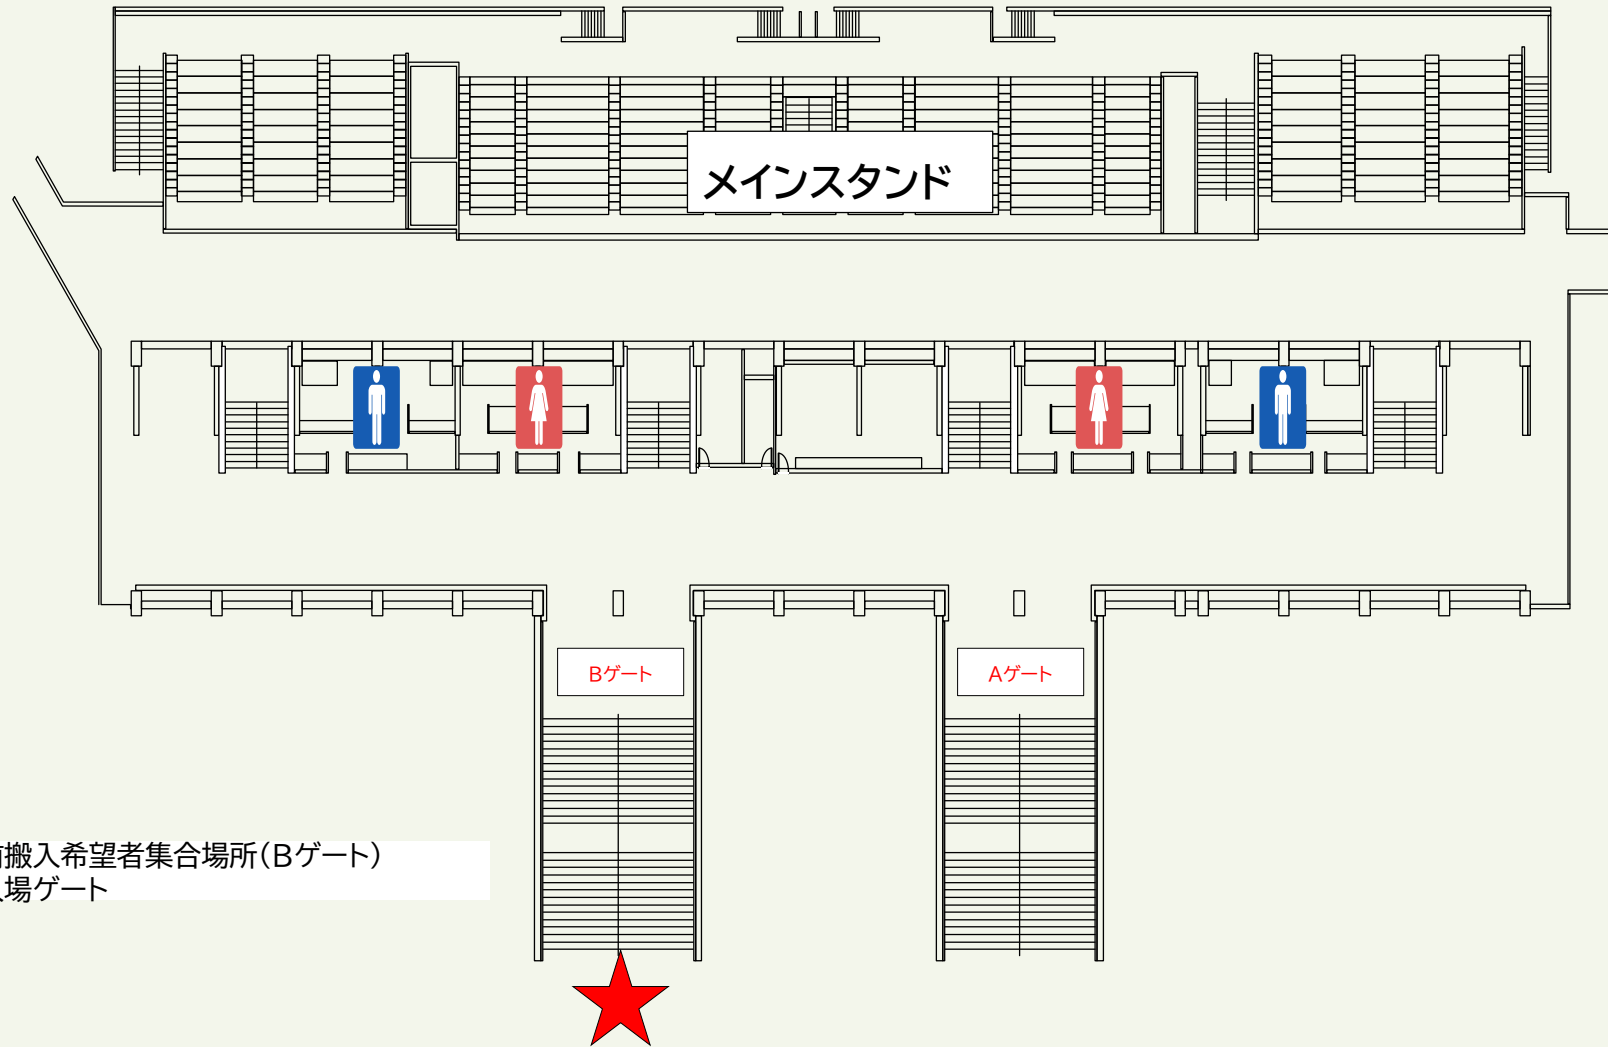

# ジェフユナイテッド市原・千葉レディース 横断幕掲出ルール

# ジェフユナイテッド市原・千葉レディース 横断幕掲出ルール

【ゴール裏エリアの掲出に関して】

- ①通路、階段(ゴール裏エリア内に4か所)を覆い隠すように掲出することはNG
- ②最前列に常設されている水色の階段に掲出することはNG
- ③ガムテープ類の使用は禁止(ひも及び養生テープのみ可能)

※ピッチへ向けた掲出のみ可

階段には掲出NG

# ホーム鳴り物・立見・大旗 応援エリアについて

○太鼓の使用可能エリアはホーム鳴り物・立見・大旗 応援エリアのみとなります。

○大旗の使用可能エリアはホーム鳴り物・立見・大旗 応援エリアの最前列のみ使用可能です。

大旗等を使用される際は、周囲のお客さまの安全や観戦の妨げにならない事、大旗等についてはピッチレベルに旗や竿が入らないようにご使用ください。周囲への妨げや試合運営への妨げと判断した場合はスタッフから使用をご遠慮いただくようお声掛けをさせていただきます

【大旗】Lフラッグ(タテ1,015mm×ヨコ1,575mm)より大きなサイズ