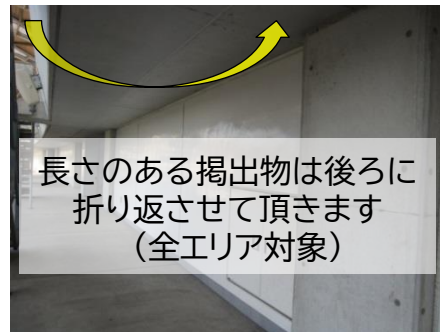

※施設スポンサー看板次第で変更になる場合があります

下層階・上層階スタンド最前列、
下層階通路の壁面・フェンス最上段フェンス部分、
階段部分、車椅子エリアの掲出に関して

- ①【下層階・上層階スタンド最前列】の手すりの最上段にかかることは禁止(スピーカーにかからないよう掲出)
- ②【下層階通路スタンド側壁面、フェンス】に掲出する際は消防設備にかからないように掲出
- ③【最上段フェンス】に器具等を使い手すりより上方への掲出禁止
- ④ ガムテープ類の使用は禁止(ひも及び養生テープのみ可能)

以上の4点を守っていただける場合のみ、掲出可能

最上段フェンス

最上段フェンス
フェンスより上にはみ出さないよう

※ピッチへ向けた掲出のみ可

下層スタンド最前列

手すりの最上段に
かかることはNG

車椅子席壁面

壁面のみの掲出とする
(車椅子利用者の視界を遮る為)
手すりの上より3段目からの掲出

ジェフユナイテッド市原・千葉 掲出ポイント (北側ゴール裏エリア②)

〔掲出不可ポイント〕

スピーカーにかからない様に注意

ひも掛けフック

ジェフユナイテッド市原・千葉 ビッグフラッグ掲出について

※注意点

- ① 上層階～下層階をまたぐ掲出可能(写真参照)
- ② 横幅は、ゴール裏サイドスタンドエリア内に収まる物
- ③ 主管判断で、強風等の悪天候時で危険と思われる場合は掲出不可
- ④ スポンサー名や特定の会社名、製品名を表示した物は掲出不可 ※ユニホームデザインに関しては対象外
- ⑤ ビッグフラッグを掲出希望の際は事前に主管クラブにご連絡ください