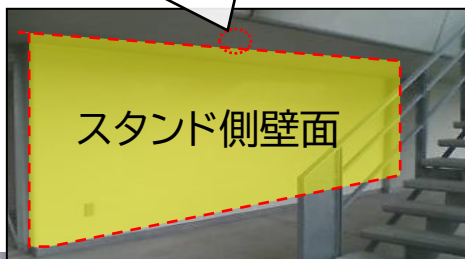

以上の4点を守っていただける場合のみ、掲出可能

最上段フェンス

最上段フェンス
フェンスより上にはみ出さないよう

※ピッチへ向けた掲出のみ可

下層スタンド最前列

手すりの最上段に
かかることはNG

車椅子席壁面

壁面のみの掲出とする
(車椅子利用者の視界を遮る為)
手すりの上より3段目からの掲出

ジェフユナイテッド市原・千葉 掲出ポイント (北側ゴール裏エリア②)

〔掲出不可ポイント〕

スピーカーにかからない様に注意

ひも掛けフック

ジェフユナイテッド市原・千葉 ビッグフラッグ掲出について

※注意点

- ① 上層階～下層階をまたぐ掲出可能(写真参照)
- ② 横幅は、ゴール裏サイドスタンドエリア内に収まる物
- ③ 主管判断で、強風等の悪天候時で危険と思われる場合は掲出不可
- ④ スポンサー名や特定の会社名、製品名を表示した物は掲出不可 ※ユニホームデザインに関しては対象外
- ⑤ ビッグフラッグを掲出希望の際は事前に主管クラブにご連絡ください