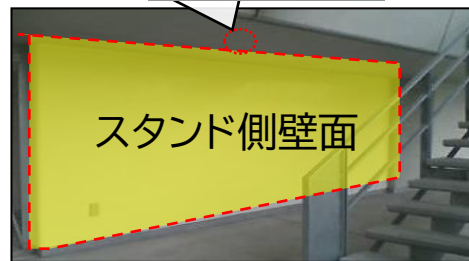

ジェフユナイテッド市原・千葉 掲出ポイント (バックスタンドエリア)

【下層階スタンド最前列・下層階通路の壁面、フェンス・最上段フェンス部分掲出に関して】

- ①【下層階スタンド最前列】の手すり最上段にかかることは禁止
- ②【下層階通路スタンド側壁面、フェンス】に掲出する際は消防設備にかからないように掲出
- ③【最上段フェンス】に器具等を使い手すりより上方への掲出禁止
- ④ ガムテープ類の使用は禁止(ひも及び養生テープのみ可能)

以上の4点を守っていただける場合のみ、掲出可能

ひも架けフック