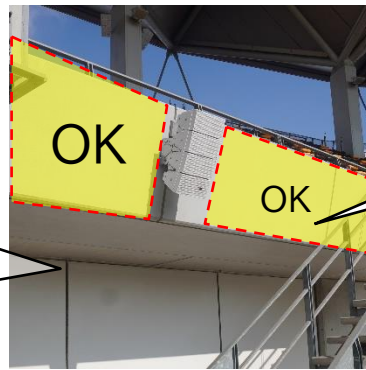

掲出方法

下層階スタンド最前列	手すりの土台部分(コンクリート)から掲出
下層階通路	スタンド側壁面に掲出(消防設備にかからないように掲出)、車椅子席下のコンクリート壁面に掲出
上層階スタンド最前列	手すり土台部分から掲出(スピーカーにかからないよう掲出)
上層階スタンド最上段	最上段フェンス(ホーム側カメラ設置場所は除く)(器具等を使い手すりより上方への掲出禁止)

※ガムテープ類の使用は禁止(ひも及び養生テープのみ可能) ※メインスタンドは全面掲出不可

※施設スポンサー看板次第で変更になる場合があります

下層階・上層階スタンド最前列、
下層階通路の壁面・フェンス最上段フェンス部分、
階段部分、車椅子エリアの掲出に関して

- ①【下層階・上層階スタンド最前列】の手すりの最上段にかかることは禁止(スピーカーにかからないよう掲出)
- ②【下層階通路スタンド側壁面、フェンス】に掲出する際は消防設備にかからないように掲出
- ③【最上段フェンス】に器具等を使い手すりより上方への掲出禁止
- ④ ガムテープ類の使用は禁止(ひも及び養生テープのみ可能)

以上の4点を守っていただける場合のみ、掲出可能

最上段フェンス

最上段フェンス
フェンスより上にはみ出さないよう

※ピッチへ向けた掲出のみ可

下層スタンド最前列

手すりの最上段に
かかることはNG

車椅子席壁面

壁面のみの掲出とする
(車椅子利用者の視界を遮る為)
手すりの上より3段目からの掲出

ジェフユナイテッド市原・千葉 掲出ポイント (北側ゴール裏エリア②)

〔掲出不可ポイント〕

スピーカーにかからない様に注意

ひも掛けフック

ジェフユナイテッド市原・千葉 ビッグフラッグ掲出について

※注意点

- ① 上層階～下層階をまたぐ掲出可能(写真参照)
- ② 横幅は、ゴール裏サイドスタンドエリア内に収まる物
- ③ 主管判断で、強風等の悪天候時で危険と思われる場合は掲出不可
- ④ スポンサー名や特定の会社名、製品名を表示した物は掲出不可 ※ユニホームデザインに関しては対象外
- ⑤ ビッグフラッグを掲出希望の際は事前に主管クラブにご連絡ください