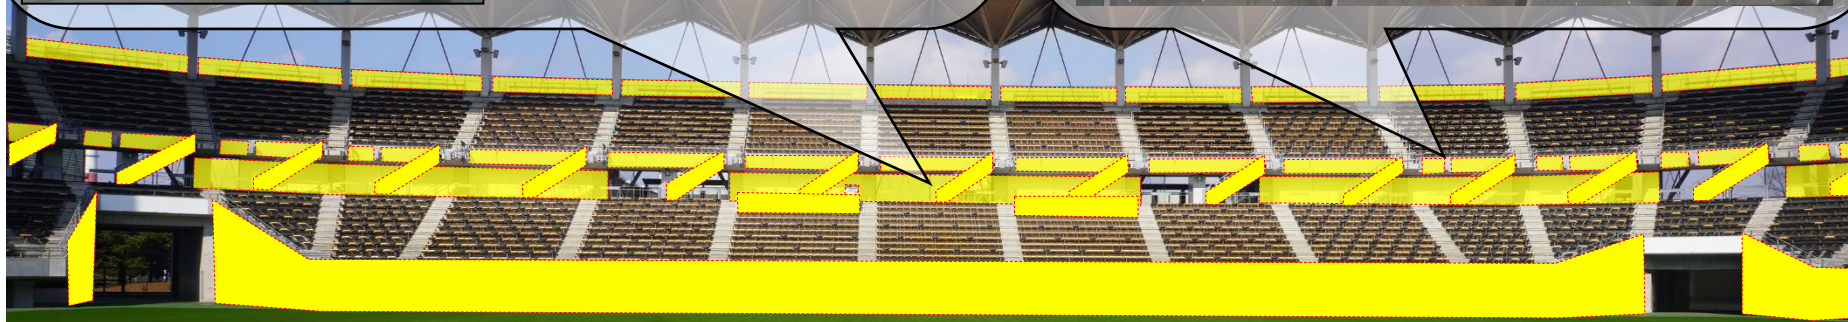

ジェフユナイテッド市原・千葉 掲出ポイント (北側ゴール裏エリア②)

〔掲出不可ポイント〕

スピーカーにかからない様に注意

ひも掛けフック

ジェフユナイテッド市原・千葉 ビッグフラッグ掲出について

※注意点

- ① 上層階～下層階をまたぐ掲出可能(写真参照)
- ② 横幅は、ゴール裏サイドスタンドエリア内に収まる物
- ③ 主管判断で、強風等の悪天候時で危険と思われる場合は掲出不可
- ④ スポンサー名や特定の会社名、製品名を表示した物は掲出不可 ※ユニホームデザインに関しては対象外
- ⑤ ビッグフラッグを掲出希望の際は事前に主管クラブにご連絡ください