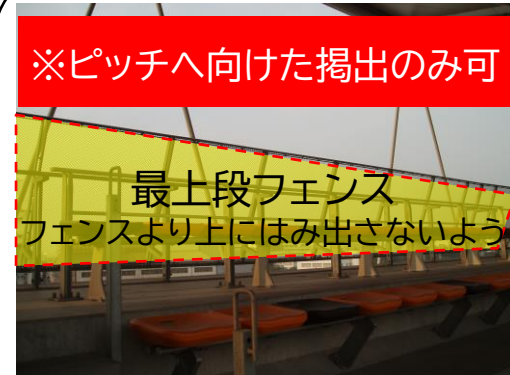

ジェフユナイテッド市原・千葉 掲出ポイント (バックスタンドエリア)

【下層階スタンド最前列・下層階通路の壁面、フェンス・最上段フェンス部分掲出に関して】

- ①【下層階スタンド最前列】の手すり最上段にかかることは禁止
- ②【下層階通路スタンド側壁面、フェンス】に掲出する際は消防設備にかからないように掲出
- ③【最上段フェンス】に器具等を使い手すりより上方への掲出禁止
- ④ ガムテープ類の使用は禁止(ひも及び養生テープのみ可能)

以上の4点を守っていただける場合のみ、掲出可能

ひも架けフック

掲出不可エリア

消防装置等、非常時に使用する物への掲出。

※ピッチへ向けた掲出のみ可

最上段フェンス
フェンスより上にはみ出さないよう

手すりの最上段にかかることはNG

ジェフユナイテッド市原・千葉 掲出ポイント (北側ゴール裏エリア①)

※施設スポンサー看板次第で変更になる場合があります

下層階・上層階スタンド最前列、
下層階通路の壁面・フェンス最上段フェンス部分、
階段部分、車椅子エリアの掲出に関して

- ①【下層階・上層階スタンド最前列】の手すりの最上段にかかることは禁止(スピーカーにかからないよう掲出)
- ②【下層階通路スタンド側壁面、フェンス】に掲出する際は消防設備にかからないように掲出
- ③【最上段フェンス】に器具等を使い手すりより上方への掲出禁止
- ④ ガムテープ類の使用は禁止(ひも及び養生テープのみ可能)