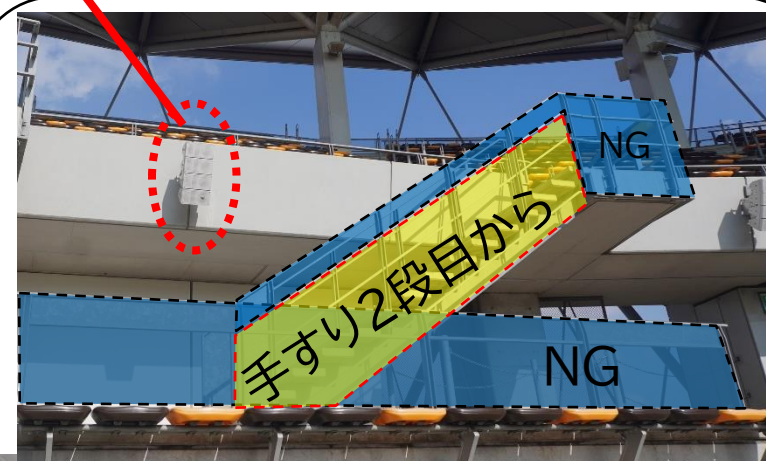

以上の4点を守っていただける場合のみ、掲出可能

最上段フェンス

最上段フェンス
フェンスより上にはみ出さないよう

※ピッチへ向けた掲出のみ可

下層スタンド最前列

手すりの最上段に
かかることはNG

車椅子席壁面

壁面のみの掲出とする
(車椅子利用者の視界を遮る為)
手すりの上より3段目からの掲出

ジェフユナイテッド市原・千葉 掲出ポイント (北側ゴール裏エリア②)

〔掲出不可ポイント〕

スピーカーにかからない様に注意

ひも掛けフック

ジェフユナイテッド市原・千葉 ビッグフラッグ掲出について

※注意点

- ① 上層階～下層階をまたぐ掲出可能(写真参照)
- ② 横幅は、ゴール裏サイドスタンドエリア内に収まる物
- ③ 主管判断で、強風等の悪天候時で危険と思われる場合は掲出不可
- ④ スポンサー名や特定の会社名、製品名を表示した物は掲出不可 ※ユニホームデザインに関しては対象外
- ⑤ ビッグフラッグを掲出希望の際は事前に主管クラブにご連絡ください