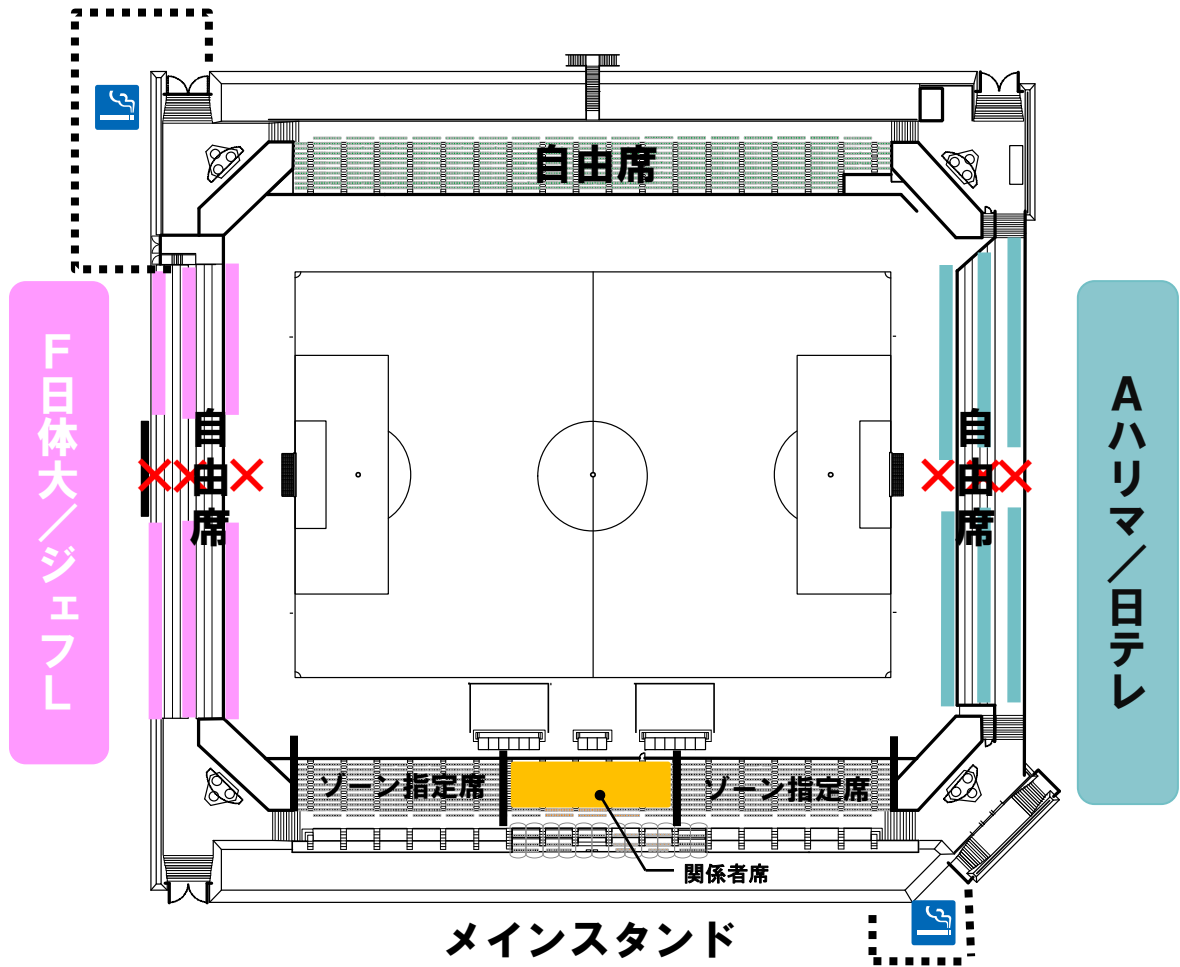

2016プレナスなでしこリーグカップ1部・2部 決勝  
席割・応援幕掲出位置

F日体大/ジェフL  
応援幕掲出位置

Aハリマ/日テレ  
応援幕掲出位置

<ゴール裏>  
・自陣側スタンド内手すり・電光板前を除く最後部手すり・フェンス

<ゴール裏>  
・自陣側スタンド内手すり・最後部手すり・フェンス

**応援幕掲出NGエリア**

- ①メイン・バックスタンドには掲出できません。
  - ②両ゴールの真後ろにつきましては、競技に直接影響を及ぼす恐れがあるため、旗・応援幕を使つての応援はできません。
- ※設置場所の詳細は係員にご確認下さい。