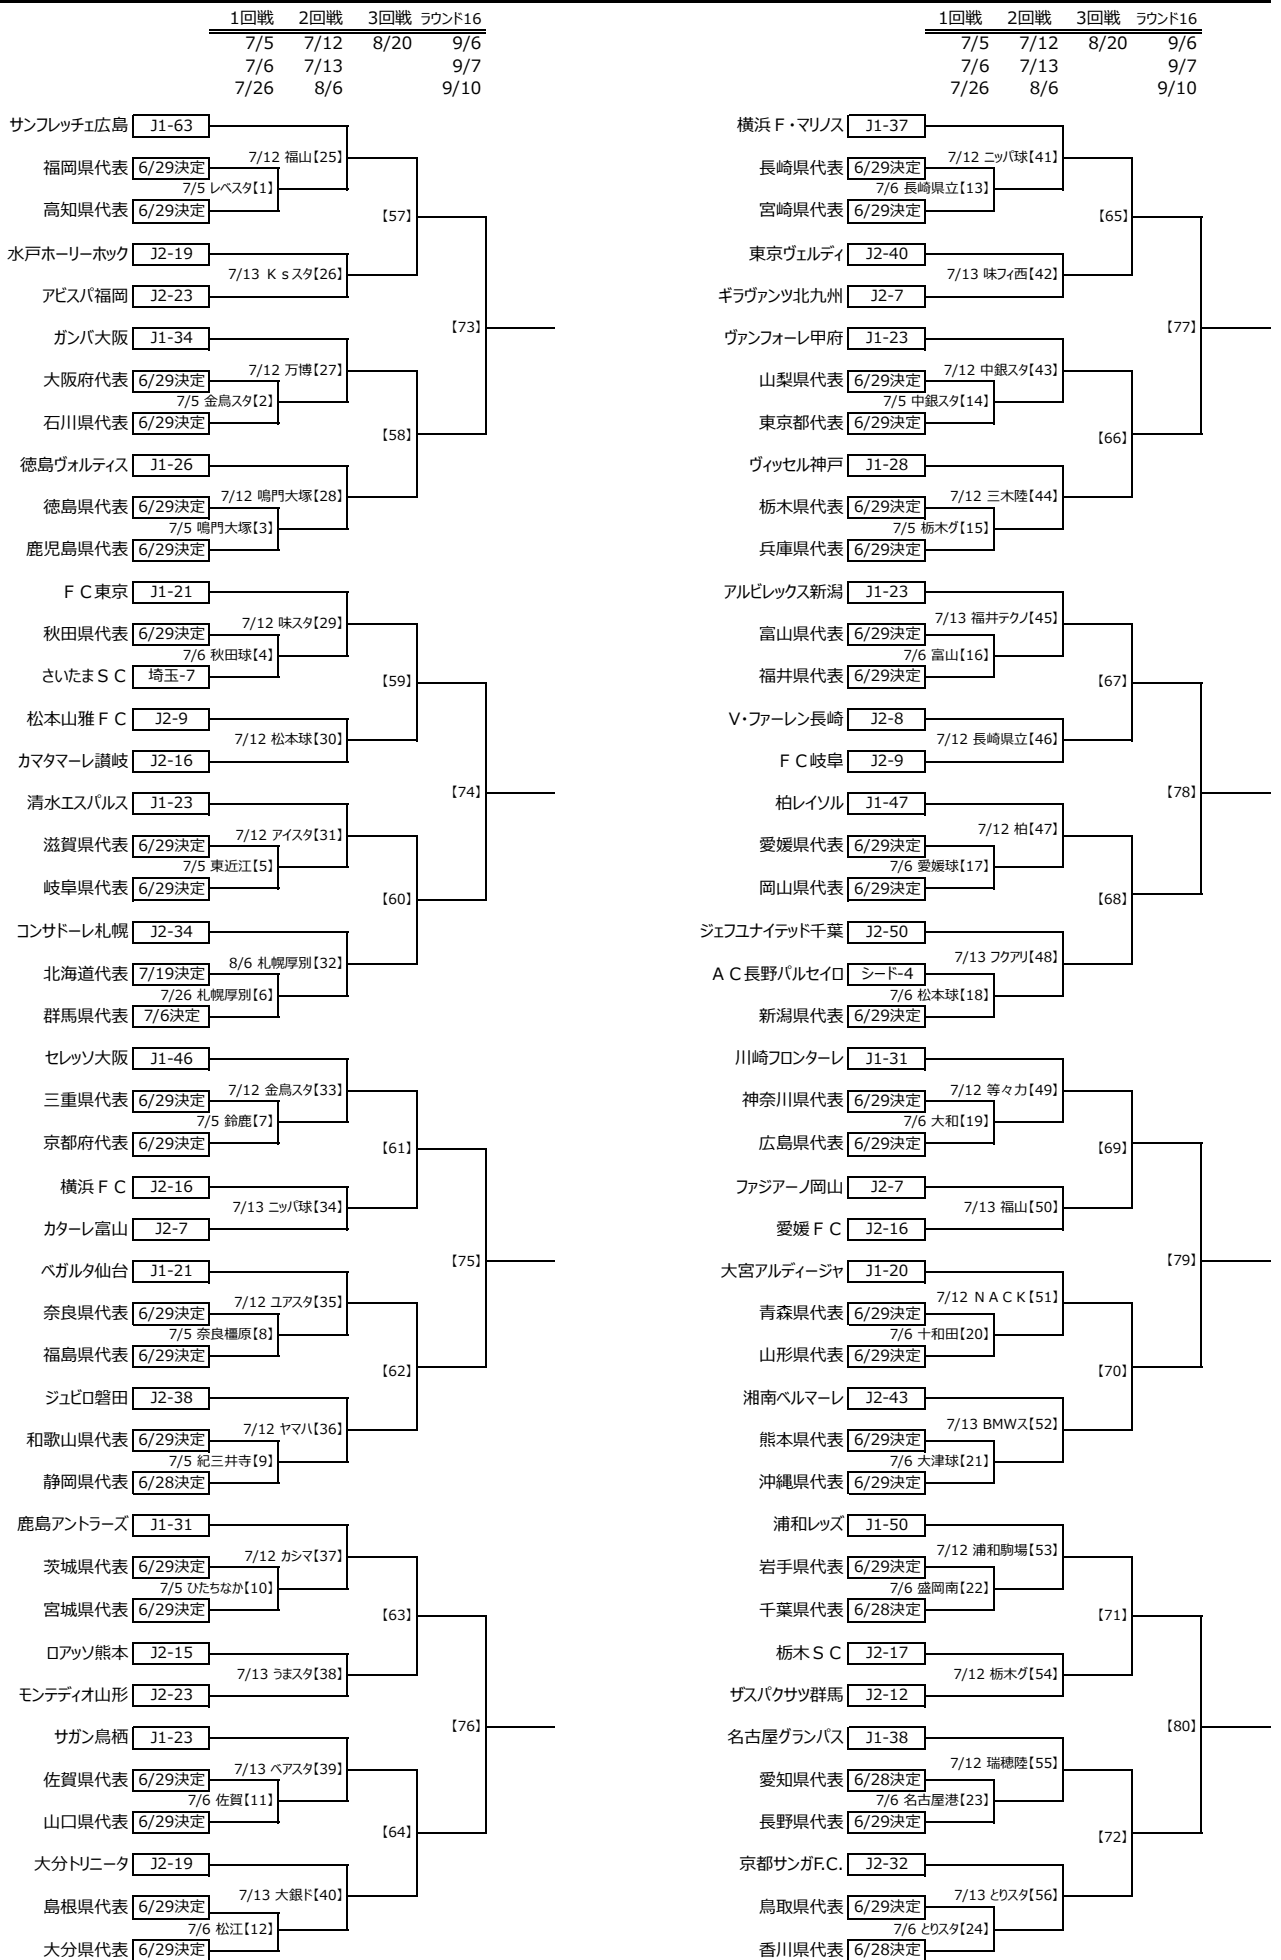

第94回天皇杯全日本サッカー選手権大会

1回戦 - ラウンド16 (4回戦) 組合せ

2014.5.19

※会場名の横の数字は【マッチナンバー】
 ※チーム名の横の数字は出場回数

※3回戦、ラウンド16の会場は2回戦終了後決定
 ※準々決勝以降の組合せはラウンド16終了後に発表予定

※キックオフ時間は後日発表します