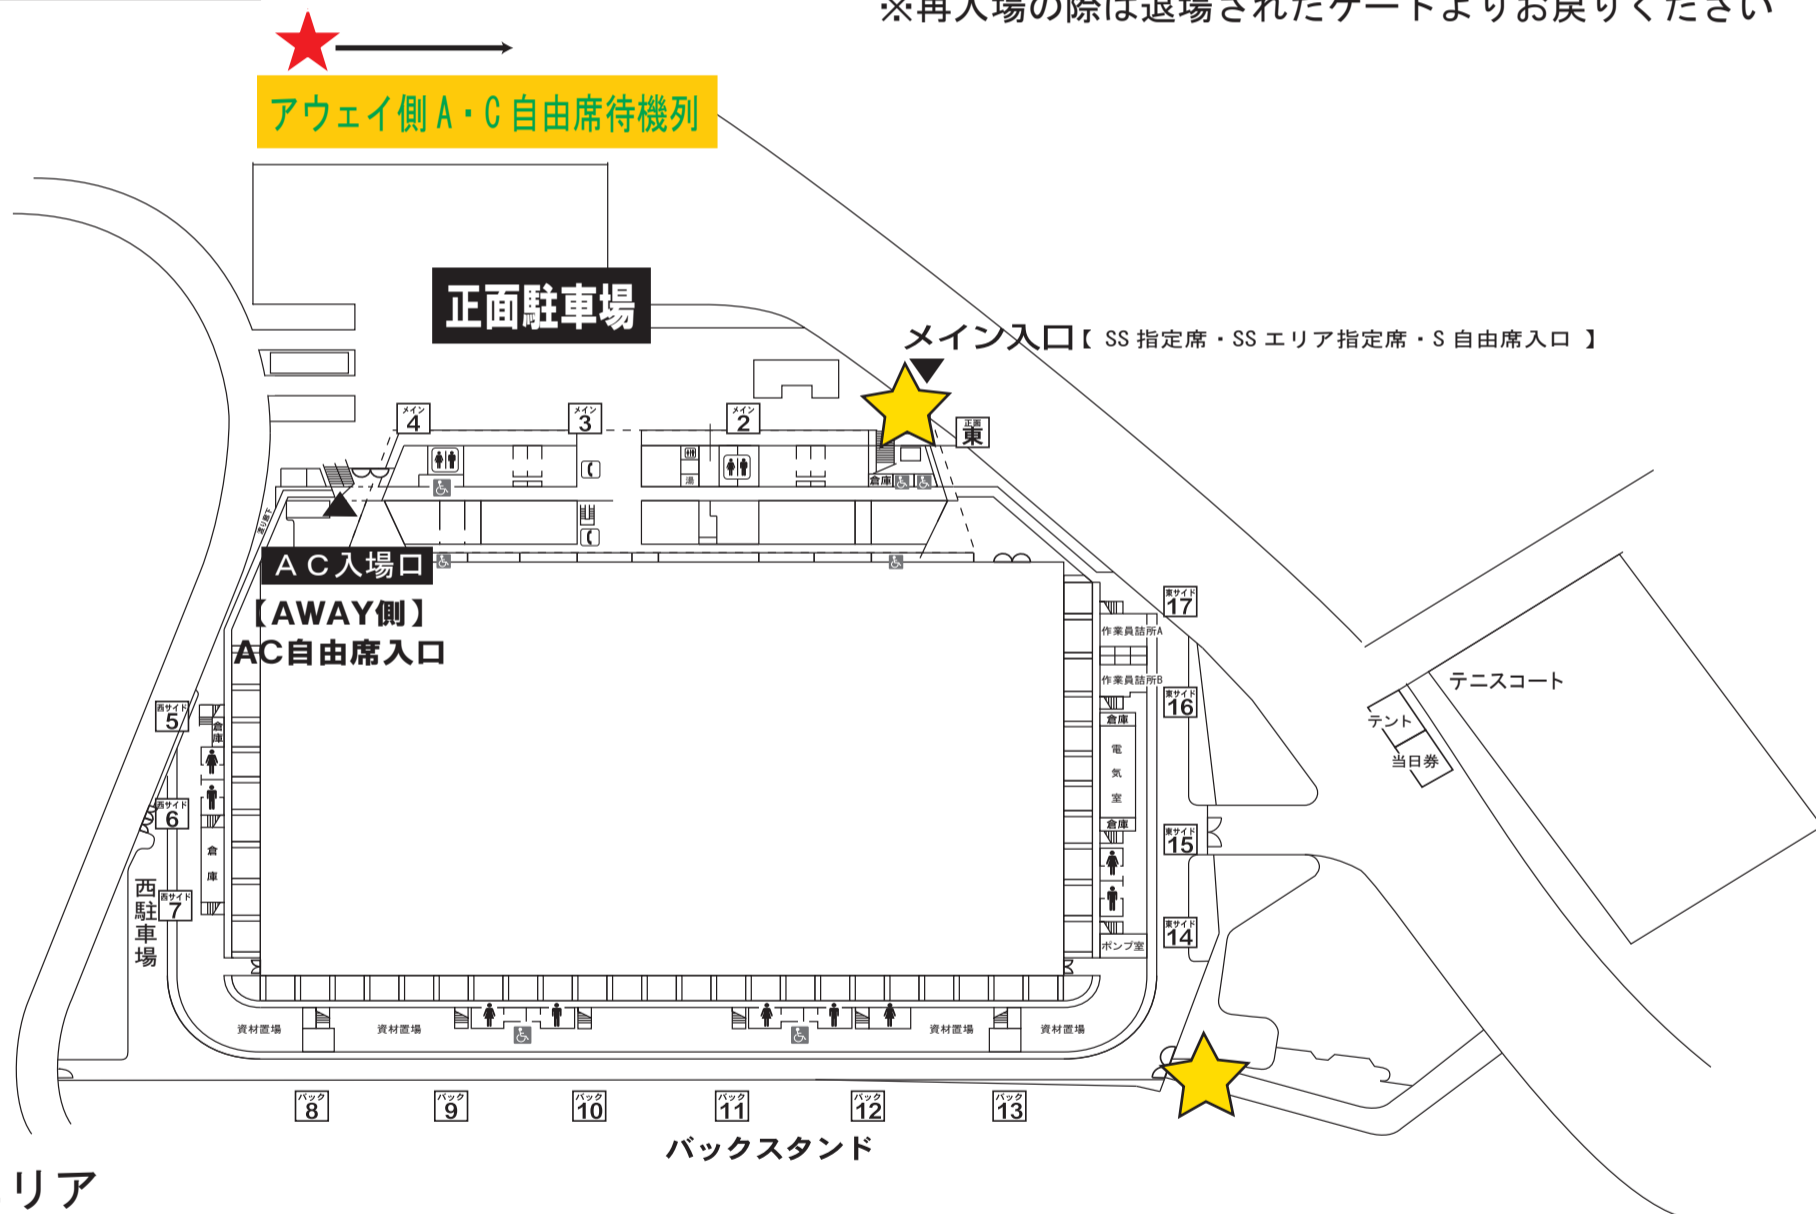

J2 第15節
ニッパツ三ツ沢競技場

横浜FC戦(A) のご案内

試合日時
スタジアム

2018年5月20日(日) 14:00 キックオフ
ニッパツ三ツ沢球技場

アクセス

横浜市神奈川区三ツ沢西町3-1
スタジアムへは電車・バス等、公共交通機関をご利用ください。

横浜市営地下鉄ブルーライン

「三ツ沢上町駅」より徒歩15分

横浜駅西口バスターミナルよりバスで10分

「三ツ沢総合グランド入口」下車

一般開場時間
横断幕の事前説明

12:00 予定
11:30頃より事前説明を予定

※事前設営はありません。

待機列

試合前日からの場所取り(シート貼り等)、泊り込みは公園施設利用者ならびに近隣住民の方への迷惑となりますのでおやめください。

再入場ゲート

メインスタンド：メイン入口より再入場可能

上記以外：下記図、★より再入場可能

※再入場の際は退場されたゲートよりお戻りください

待機列および入場口のご案内

横断幕設置可能エリア

アウェイゴール裏

詳細は横浜FC OFFICIAL WEB SITE (URL <https://www.yokohamafc.com/>) でご確認ください。

○チケットページ <https://www.yokohamafc.com/ticket>