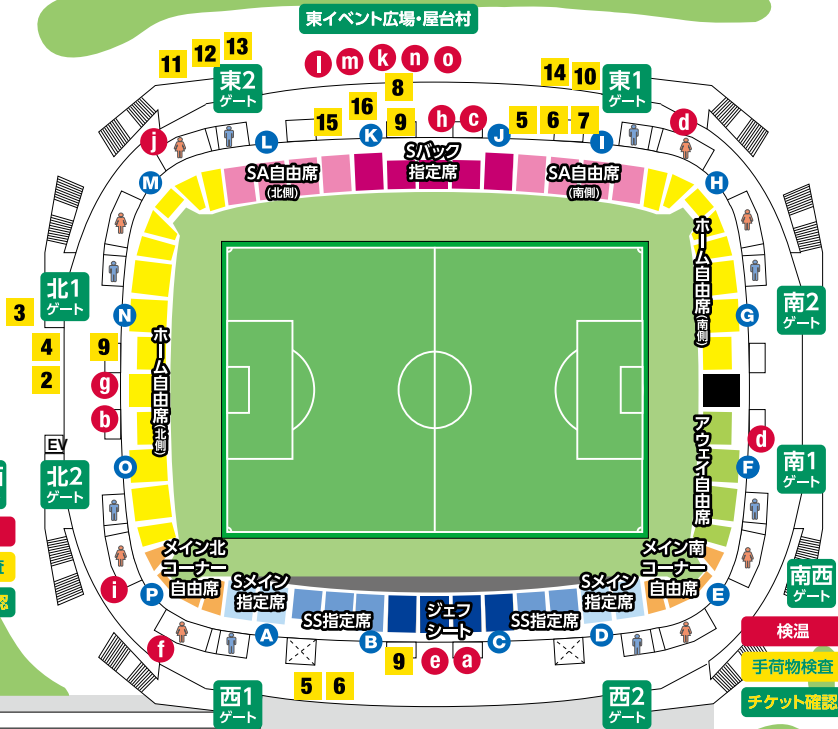

スタジアムマップ

↑蘇我駅

8月14日、
8月17日、
8月20日は
CHIBA FES.

千葉で遊んで食べて、
夏の楽しい思い出を作ろう!!

フクアリグルメ

1. a 喜作
   - b サマナラ
   - c JOY
   - d 湾岸ケータリングサービス
   - e モバイルキッチン
   - f ぶる〜あ〜す
   - g RUBBER TRAMP
   - h 空海
   - i 喜作
   - j サマナラ
   - k テキサス*
   - l 浜茶屋太海*
   - m なかむら*
   - n BAN'S★KITCHEN*
   - o 喜作*
2. *前半キックオフまで

1. 1 総合案内所 2 ファンクラブブース 3 チケット販売所 4 チケット引換テント 5 インフォメーションブース 6 ベビーカー預り所 7 赤ちゃん休憩室 8 福有神社 9 グッズ売店
   10 キックターゲット 11 HUB(ハブ) 12 幕張ブルワリー 13 Cluster(クラスター) 14 千葉市PRブース 15 スペシャル1,000円くじ 16 千葉のお土産大集合

イベント

来場者先着8,000名様に
オリジナルTシャツを配布

【配布場所】北西ゲート